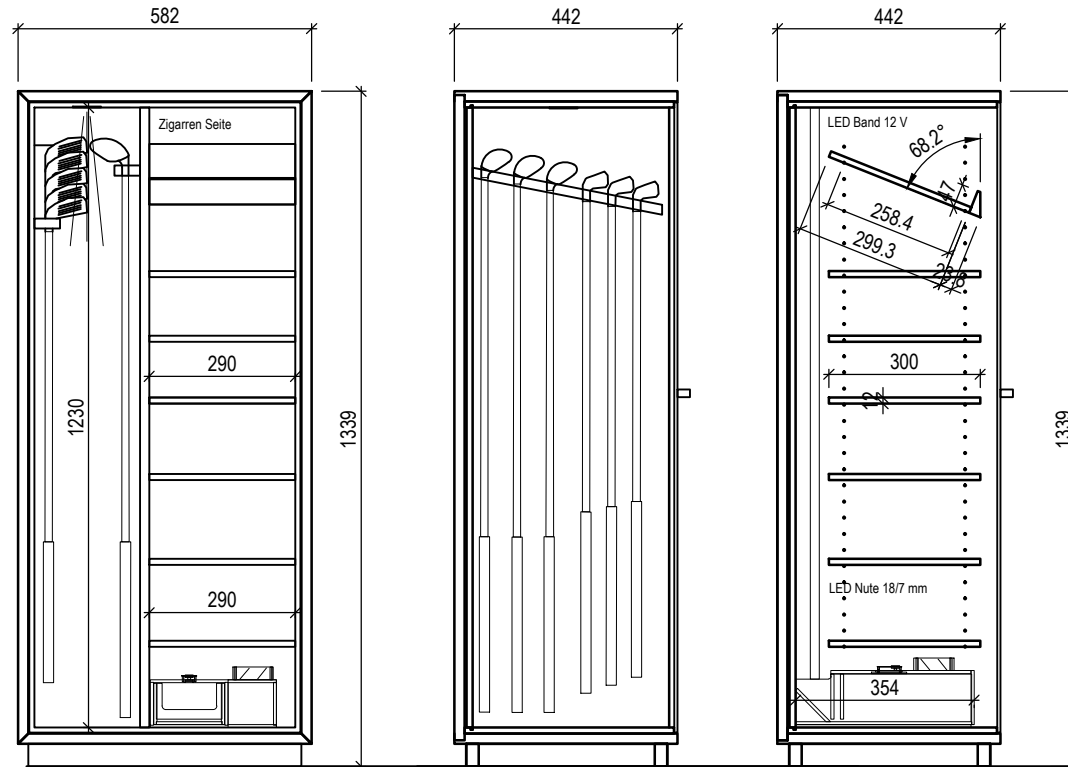

Humidor Modell Torre Hickory Edition

Humidor Modell "Torre" Hickory Edition
Aussenteile furniert natur lackiert
Innen mit massivem Red Zedar, Cedrola oder
Kaja Holz ausgekleidet,
linke Seite für Hickory Schläger
rechte Seite für Zigarren mit Nüesch aktivem
Befeuchtungssystem
LED Licht bei Zigarren und Hickory Schläger über
Bewegungssensor oder kapazitivem Sensor
geschaltet

Die abgebildeten Arbeiten sind
urheberrechtlich geschützt und
geistiges Eigentum der remo marc
nüesch ag, in St. Gallen
Die Verwendung der Pläne und der
Nachbau der Humidore ist ohne
Genehmigung nicht gestattet.

Nüesch Humidore Torre Hickory Edition

Blattnr:
Remo Marc Nüesch
Architekt

21503.
SB

remo marc nüesch ag
möbel- und raumgestaltung
lindenstrasse 73, 9000 st. gallen

telefon 071 245 61 11 fax 071 245 51 41
www.nuesch.com

Auftrag

Ende