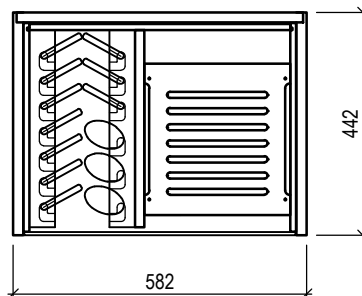

Humidor Modell Torre Hickory Edition

Humidor Modell "Torre" Hickory Edition
Aussenteile furniert natur lackiert
Innen mit massivem Red Zedar, Cedrola oder
Kaja Holz ausgekleidet,
linke Seite für Hickory Schläger
rechte Seite für Zigarren mit Nüesch aktivem
Befeuchtungssystem
LED Licht bei Zigarren und Hickory Schläger über
Bewegungssensor oder kapazitivem Sensor
geschaltet

Die abgebildeten Arbeiten sind
urheberrechtlich geschützt und
geistiges Eigentum der remo marc
nüesch ag, in St. Gallen
Die Verwendung der Pläne und der
Nachbau der Humidore ist ohne
Genehmigung nicht gestattet.

Nüesch Humidore Torre Hickory Edition

Blattnr:
Remo Marc Nüesch
Architekt

21503.
SB

remo marc nüesch ag
möbel- und raumgestaltung
lindenstrasse 73, 9000 st. gallen

telefon 071 245 61 11 fax 071 245 51 41
www.nuesch.com

Auftrag

Ende